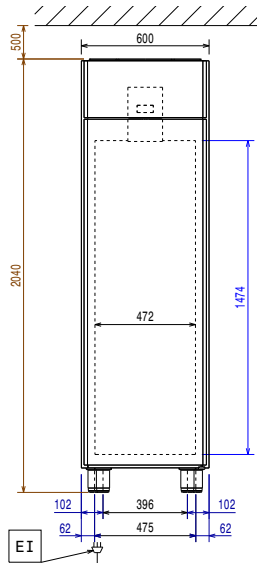

Front

Sida

EI = Elektrisk anslutning
RI = Anslutning centralkyla
RO = Anslutning centralkyla

Topp

Elektricitet

Spänning:	691340 (PS04R1FRCO2)	220-240 V/1 ph/50/60 Hz
Effekt, max:		0.14 kW

Viktig information

Bruttokapacitet	470 liter
Gångjärn:	Höger sida
Yttermått, bredd	600 mm
Yttermått, djup	700 mm
Yttermått, djup med dörrar öppna:	1226 mm
Yttermått, höjd	2040 mm
Antal och typ av dörrar:	1 heldörr
Inre dimensioner (bredd):	472 mm
Inre dimensioner (djup):	582 mm
Inre dimensioner (höjd):	1474 mm
Höjjustering:	15/40 mm
Antal och storlek av galler (ingår):	5 - 520x442
Material utvändigt:	304 AISI
Material invändigt:	304 AISI
Antal positioner och delning:	44; 22 mm

Kyldata

Kontroll typ:	digital
Köldmedium typ:	R744
Driftsätt	ventilerat
Kylaggregat	Centralkyla
Typ av avfrostning	luft
Kyleffekt:	412 W
Kyleffekt vid förångningstemperatur:	-10 °C
Kondenseringstemperatur:	55 °C
Max. omgivningstemperatur:	43 °C
Anslutning, centralkyla utlopp:	8 mm
Anslutning, centralkyla in:	8 mm
*OBS! :	Kyleffekt beräknad med max 15 meter rör

Certifieringar ISO

ISO Standards:	ISO 9001; ISO 14001; ISO 45001; ISO 50001