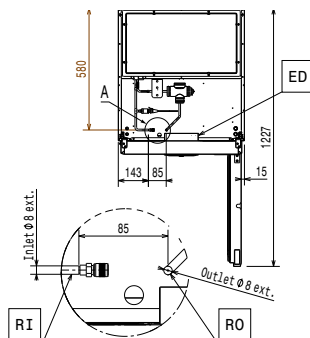

Topp

Elektricitet

Spänning:	691340 (PS04R1FRCO2)	220-240 V/1 ph/50/60 Hz
Effekt, max:		0.14 kW

Viktig information

Bruttokapacitet	470 liter
Gångjärn:	Höger sida
Yttermått, bredd	600 mm
Yttermått, djup	700 mm
Yttermått, djup med dörrar öppna:	1226 mm
Yttermått, höjd	2040 mm
Antal och typ av dörrar:	1 heldörr
Inre dimensioner (bredd):	472 mm
Inre dimensioner (djup):	582 mm
Inre dimensioner (höjd):	1474 mm
Höjjustering:	15/40 mm
Antal och storlek av galler (ingår):	5 - 520x442
Material utvändigt:	304 AISI
Material invändigt:	304 AISI
Antal positioner och delning:	44; 22 mm